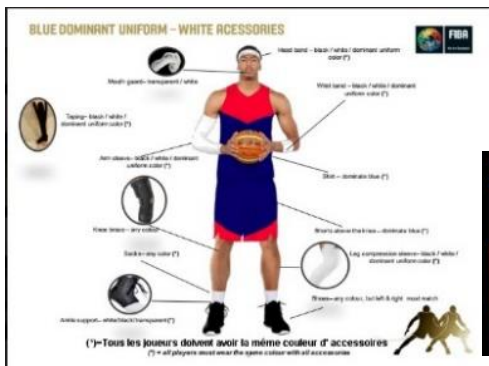

-Bracelet « wristband », 10 CM maximum. (T)

-Bandeau autour de la tête. (T)

-« Taping » de physio blanc : sur les mains, poignets, doigts, chevilles, etc. Ce genre de « taping » n'entre pas dans la catégorie qui est considéré comme accessoire. Il peut donc être porté avec des accessoires d'une autre couleur.

-Les bas doivent être visibles et peuvent être de couleurs différentes pour chaque joueur.

-Genouillère médicalement recouverte (n'importe quelle couleur).

Kiné tape (T)

TOUS LES ACCESSOIRES PORTÉS PAR UNE ÉQUIPE DOIVENT ÊTRE DE LA MÊME COULEUR UNIE. (chandail compression, manchon jambe ou bras, bandeau, wristband, kiné tape, cuissard et T-shirt lorsque permis)

Exemple : Une équipe peut désormais jouer avec un maillot blanc et porter des accessoires rouges, à condition qu'il n'y a qu'une seule couleur d'accessoires pour cette équipe.